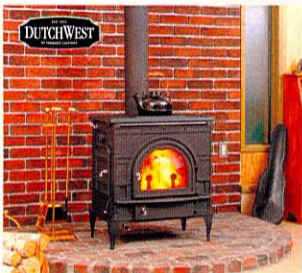

新燃焼技術に裏打ちされた逸品

FA265

●モデル名:ラージコンベクションヒーター●最大薪長さ:55cm●最大燃焼時間:9hrs●最大暖房面積:144㎡●最大熱出力:10,100kcal●高さ(H):750mm●幅(W):660mm●奥行(D):590mm●重量:197kg●煙突径:φ152mm●煙突接続方向:上・後●燃焼効率:75.1%●排気煙量:1.4g/hr●燃焼方式:キャタリティック

■FA265 ラージ
コンベクションヒーター
¥388,500 (本体¥370,000)