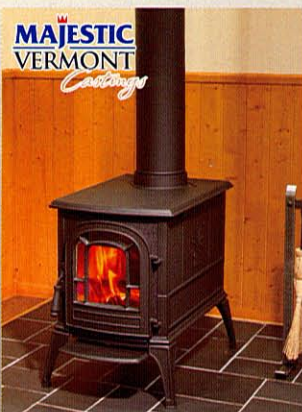

鋳物職人のクラフトマンシップと 最新テクノロジーの結晶

EST. 1974
DUTCHWEST
BY VERMONT CASTINGS

MAJESTIC
VERMONT
Castings

ハイクオリティーモダン Seneca

FA405 外気導入可能

●モデル名:セネカ●最大薪長さ:45cm●最大燃焼時間:8hrs●最大暖房面積:126㎡●最大熱出力:8,600kcal●高さ(H):665mm●幅(W):580mm●奥行(D):580mm●重量:170kg●煙突径:φ152mm●煙突接続方向:上・後●燃焼効率:75.0%●排気煙量:2.1g/hr●燃焼方式:キャタリティック

■FA455 セコイア
¥451,500 (本体¥430,000)

美しく古典的なフェデラル様式

FA225

●モデル名:スモールコンベクションヒーター●最大薪長さ:48cm●最大燃焼時間:8hrs●最大暖房面積:126㎡●最大熱出力:8,800kcal●高さ(H):750mm●幅(W):560mm●奥行(D):590mm●重量:172kg●煙突径:φ152mm●煙突接続方向:上・後●燃焼効率:75.3%●排気煙量:1.1g/hr●燃焼方式:キャタリティック

■FA265 ラージ
コンベクションヒーター
¥388,500 (本体¥370,000)

優れた放熱性

FA285

●モデル名:エクストララージコンベクションヒーター●最大薪長さ:63cm●最大燃焼時間:12hrs●最大暖房面積:216㎡●最大熱出力:13,900kcal●高さ(H):835mm●幅(W):720mm●奥行(D):650mm●重量:287kg●煙突径:φ152mm・φ203mm可●煙突接続方向:上・後●燃焼効率:75.9%●排気煙量:1.3g/hr●燃焼方式:キャタリティック

■FA285 エクストララージ
コンベクションヒーター
¥441,000 (本体¥420,000)

伝統美+コンパクト+高性能 PLYMOUTH

プリマス 外気導入可能

●モデル名:プリマス●最大薪長さ:40cm●最大暖房面積:93㎡●最大熱出力:6,800kcal●高さ(H):610mm●幅(W):410mm●奥行(D):584mm●重量:113kg●煙突径:φ152mm●煙突接続方向:上・後●燃焼方式:クリーンバーニング